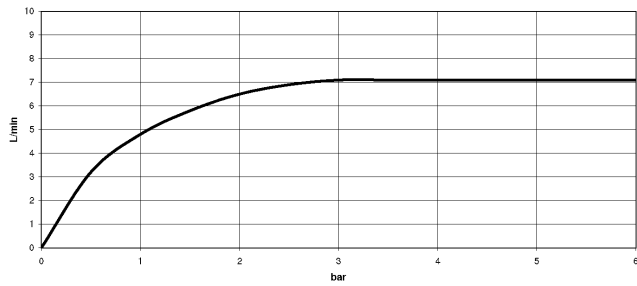

22 513 892

- Ausladung 165 mm
- schwenkbarer Auslauf 360°
- runder luftangereicherter Strahl
- Armaturenhöhe 295 mm
- Höhe bis Luftsprudler 172 mm
- Bohrungsdurchmesser 35 mm
- Rosette Ø 59 mm
- 2x Druckschlauch M 10 x 1 eingeschraubt, dichtheitsgeprüft
- Durchfluss max. 7 l/min
- bleifrei
- Dieses Produkt leistet einen Beitrag zur Erfüllung der Vorgaben von nachhaltigen Gebäudezertifizierungen, z.B. LEED®, BREEAM®, DGNB

22 513 892
mm [inches]

Durchflussdiagramm

Zertifikate

LGA_18920.

GDV_0400194.

22 513 892

Ersatzteile für die
anderen
Oberflächenvarianten
finden Sie hier:
Chrom