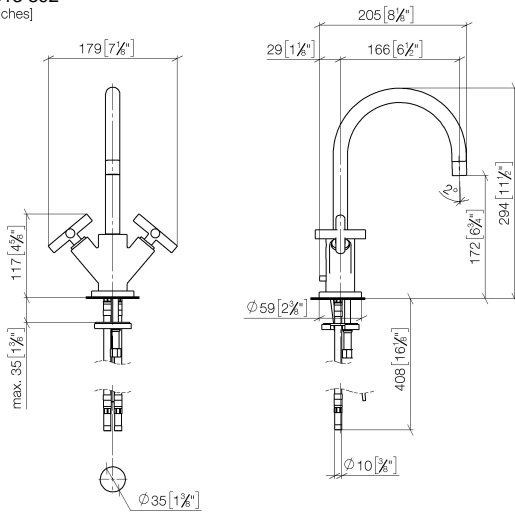

22 513 892

- Ausladung 165 mm
- schwenkbarer Auslauf 360°
- runder luftangereicherter Strahl
- Armaturenhöhe 295 mm
- Höhe bis Luftsprudler 172 mm
- Bohrungsdurchmesser 35 mm
- Rosette Ø 59 mm
- 2x Druckschlauch M 10 x 1 eingeschraubt, dichtheitsgeprüft
- Durchfluss max. 7 l/min
- bleifrei
- Dieses Produkt leistet einen Beitrag zur Erfüllung der Vorgaben von nachhaltigen Gebäudezertifizierungen, z.B. LEED®, BREEAM®, DGNB

Nur für Becken mit Überlauf geeignet.

	Champagne gebürstet (22kt Gold)	22 513 892-46
	Chrom	22 513 892-00
	Platin gebürstet	22 513 892-06
	Platin	22 513 892-08
	Dark Chrome	22 513 892-19
	Messing gebürstet (23kt Gold)	22 513 892-28
	Schwarz matt	22 513 892-33
	Champagne (22kt Gold)	22 513 892-47
	Chrom gebürstet	22 513 892-93
	Dark Platin gebürstet	22 513 892-99

22 513 892
mm [inches]

Durchflussdiagramm

Zertifikate

LGA_18920.

GDV_0400194.

22 513 892

Ersatzteile für die
anderen
Oberflächenvarianten
finden Sie hier:
Chrom